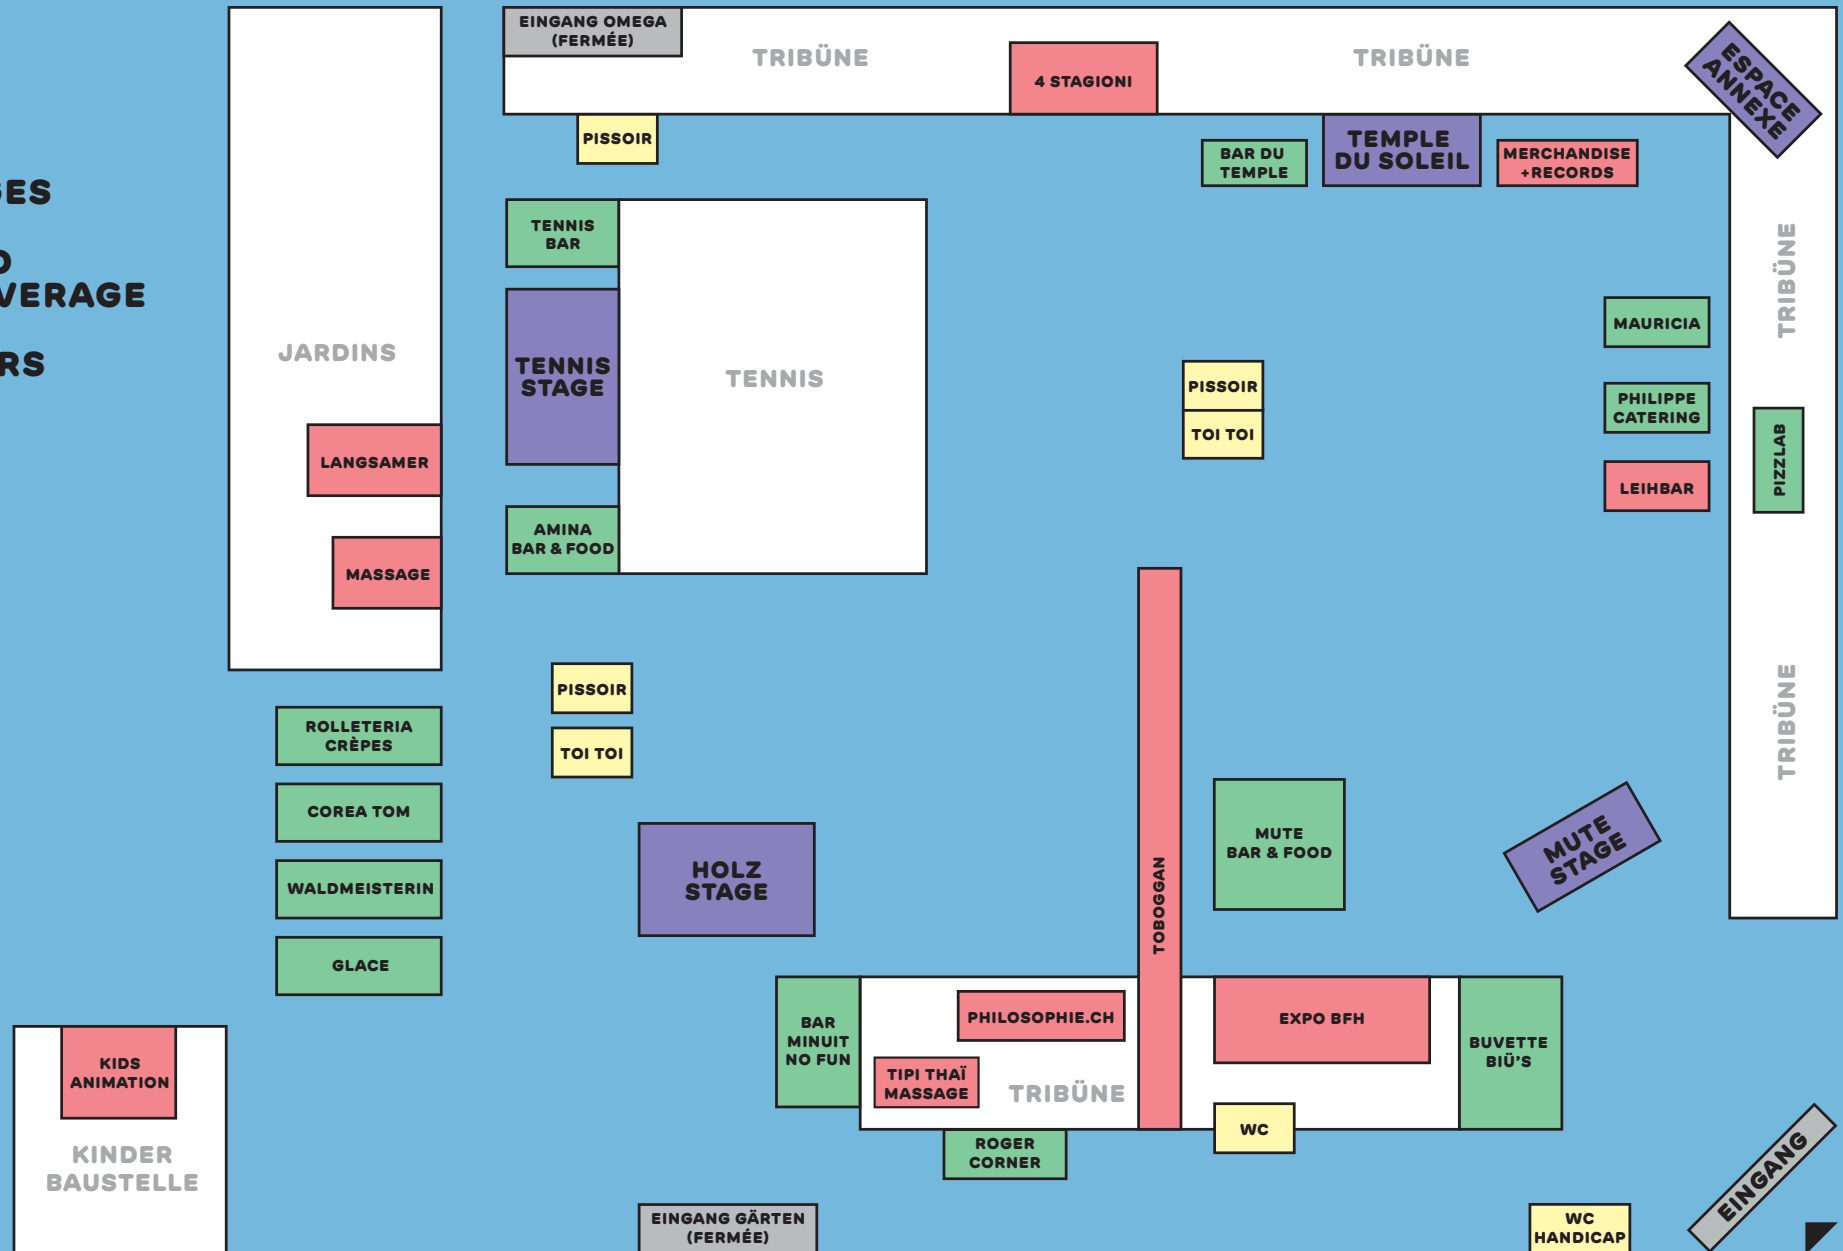

THE PLAN

- STAGES
- FOOD & BEVERAGE
- DIVERS
- WC

6 JULI

VON DE	BIS À	MUTE	TEMPLE DU SOLEIL	HOLZ ATELIER	TENNIS	ESPACE ANNEXE
14:00	14:15					
14:15	14:30					
14:30	14:45					
14:45	15:00					
15:00	15:15					
15:15	15:30					
15:30	15:45					
15:45	16:00					
16:00	16:15				BLUEBERRY MG	
16:15	16:30	STUDEYEAH				STELLA PALOMA
16:30	16:45			CHACHO & FRIENDS		
16:45	17:00					
17:00	17:15					
17:15	17:30					
17:30	17:45					
17:45	18:00		GLAASCATS		REVEREND DEADEYE & NICOTINE SUE	
18:00	18:15					
18:15	18:30					
18:30	18:45	OMNI SELASSI				NELSON SCHAUB
18:45	19:00			GOOD LIFE SERVICE	BLUEBERRY MG	
19:00	19:15					
19:15	19:30					
19:30	19:45		CLUB PLAISIR			
19:45	20:00					
20:00	20:15					
20:15	20:30				THE JUDGES (AUS)	
20:30	20:45					
20:45	21:00	ANIKA (DE/GB)				
21:00	21:15					
21:15	21:30			HANTA YO (FR)	BLUEBERRY MG	
21:30	21:45					
21:45	22:00					
22:00	22:15		DAS KINN (DE)			
22:15	22:30					
22:30	22:45					
22:45	23:00				LOS DOS	
23:00	23:15					
23:15	23:30	ISTANBUL GHETTO CLUB (DE)				
23:30	23:45			HAJJ (DAWN RECORDS) DJ SET		
23:45	00:00					
00:00	00:15		DAME AREA (ESP)			
00:15	00:30					
00:30	00:45					
00:45	01:00					

MAYALÈNE DE ROQUEMAUREL

7 JULI

VON DE	BIS À	MUTE	TEMPLE DU SOLEIL	HOLZ ATELIER	TENNIS
14:00	14:15				
14:15	14:30				
14:30	14:45				
14:45	15:00		ROY & THE DEVILS MOTORCYCLE		
15:00	15:15				
15:15	15:30				
15:30	15:45				
15:45	16:00	FIEVRE			
16:00	16:15				
16:15	16:30				
16:30	16:45		ROUGE GORGE (FR)		
16:45	17:00				
17:00	17:15				COCHON DOUBLE
17:15	17:30				
17:30	17:45				
17:45	18:00	O.T.T.O (DE)			
18:00	18:15				
18:15	18:30				
18:30	18:45		MUOVIPUSSI (FIN)		
18:45	19:00				
19:00	19:15				
19:15	19:30				META MARIE LOUISE
19:30	19:45				
19:45	20:00	KALABRESE & RUMPEL-ORCHESTER			
20:00	20:15				
20:15	20:30				
20:30	20:45				
20:45	21:00				

SUMMERFEST